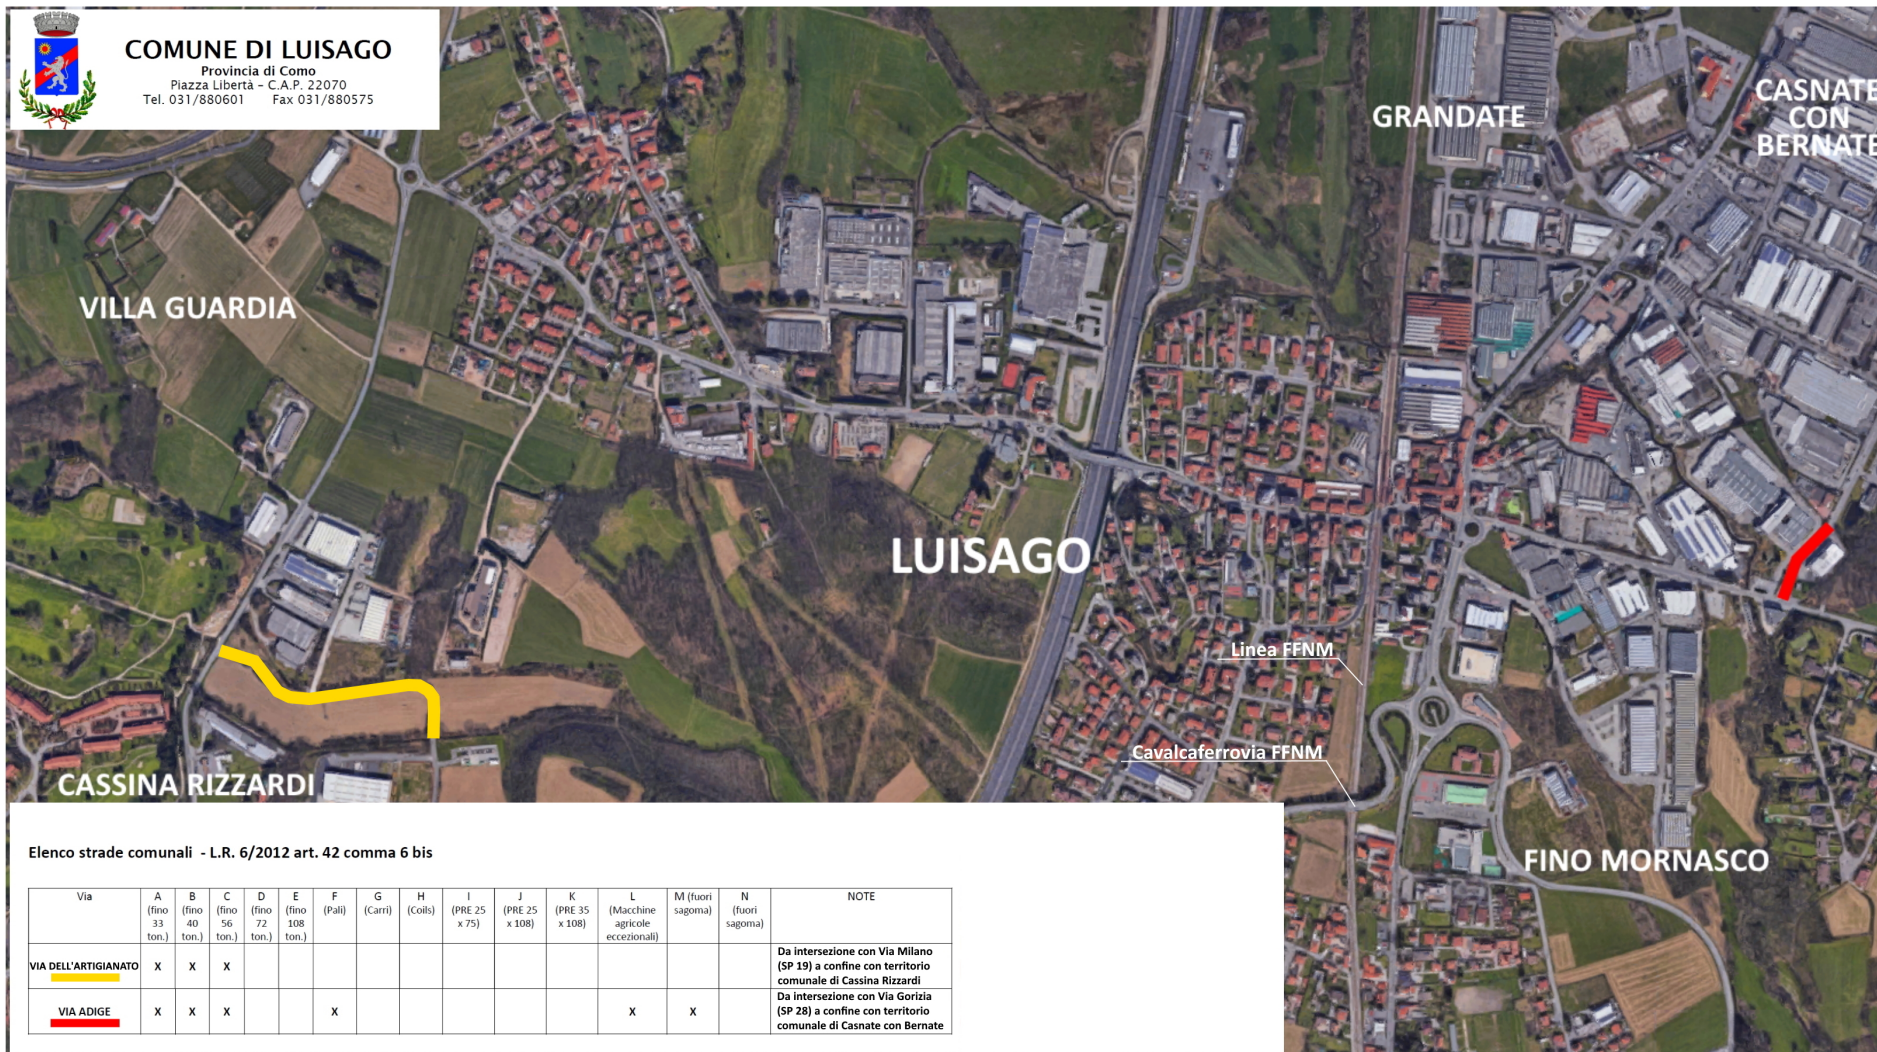

# COMUNE DI LUISAGO

Provincia di Como  
Piazza Libertà - C.A.P. 22070  
Tel. 031/880601 Fax 031/880575

### Elenco strade comunali - L.R. 6/2012 art. 42 comma 6 bis

Via	A (fino 33 ton.)	B (fino 40 ton.)	C (fino 56 ton.)	D (fino 72 ton.)	E (fino 108 ton.)	F (Pali)	G (Carrì)	H (Coils)	I (PRE 25 x 75)	J (PRE 25 x 108)	K (PRE 35 x 108)	L (Macchine agricole eccezionali)	M (fuori sagoma)	N (fuori sagoma)	NOTE
VIA DELL'ARTIGIANATO	X	X	X												Da intersezione con Via Milano (SP 19) a confine con territorio comunale di Cassina Rizzardi
VIA ADIGE	X	X	X			X						X	X		Da intersezione con Via Gorizia (SP 28) a confine con territorio comunale di Casnate con Bernate